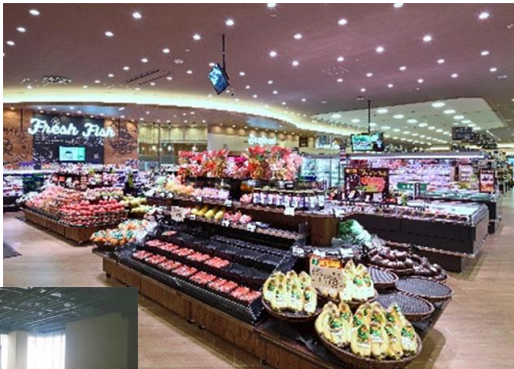

AFTER

スーパーマーケット新設工事

店舗系

新築

BEFORE